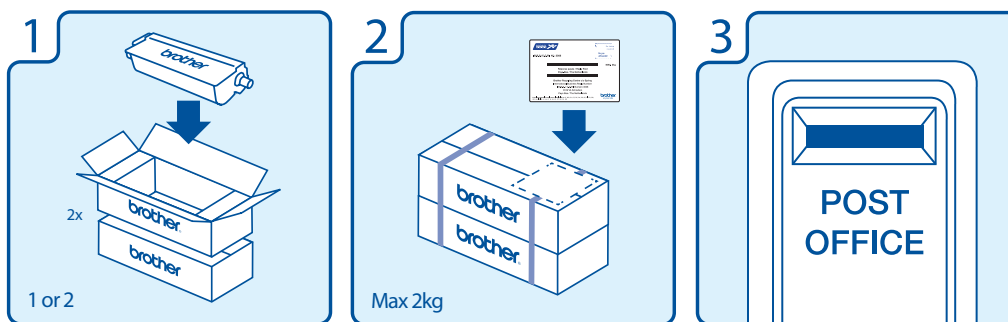

Thank you!

Thank you for recycling your empty cartridge with Brother.

This service is for genuine Brother supplies only.

Dėkojame!

Dėkojame, kad kartu su Brother perdirbate savo tuščią dažų kasetę.

Ši paslauga galioja tik originalioms Brother eksploatacinėms medžiagoms.

Paldies!

Paldies, ka izvēlējāties nosūtīt Brother kasetnes otrreizējai pārstrādei.

Šis pakalpojums ir pieejams tikai Brother oriģinālajiem izejmateriāliem.

I.B.R.S. / C.C.R.I Numéro 3008

MAX. 2kg

Réponse payée / Reply Paid
Pays-Bas / The Netherlands